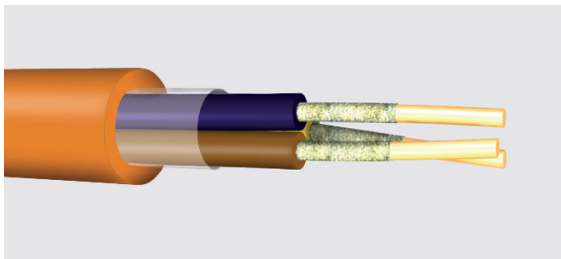

Firex Protech ZH | Protech 1

RZ1-K MICA (AS+) 0,6/1 kV

DRAKA
ENERGÍA

Aplicaciones

Cable para el transporte y distribución de energía eléctrica en instalaciones fijas, protegidas o no

Especialmente adecuado para instalaciones en locales de pública concurrencia (centros con capacidad superior a 50 personas), centros de comunicación, hospitales, pabellones deportivos, salas de espectáculos y, también, aeropuertos, túneles, parkings y todos los locales e instalaciones donde se requiera un comportamiento seguro del cable ante el fuego, minimizando la opacidad de los humos y los efectos nocivos por inhalación de gases corrosivos, además de asegurar la integridad de los servicios esenciales durante el incendio.

Circuitos de seguridad no autónomos ITC.BT 028 (luces de emergencia, generadores de corriente, ascensores, bombas de agua, etc.)

Normativa

Resistente al fuego:

UNE-EN 50200 / IEC 60331

Resistente al fuego: (integridad de circuito)

BS 6387 CWZ

No propagador de la llama:

UNE-EN 50265-2-1 / IEC 60332-1

No propagador del incendio:

UNE-EN 50266 / IEC 60332-3

Libre de halógenos:

UNE-EN 50267-2-1 / IEC 60754-1

Baja opacidad de humos:

UNE-EN 50268 / IEC 61034

Baja corrosividad de gases:

UNE-EN 50267-2-2 / IEC 60754-2

- **Índice de toxicidad:** NES 713